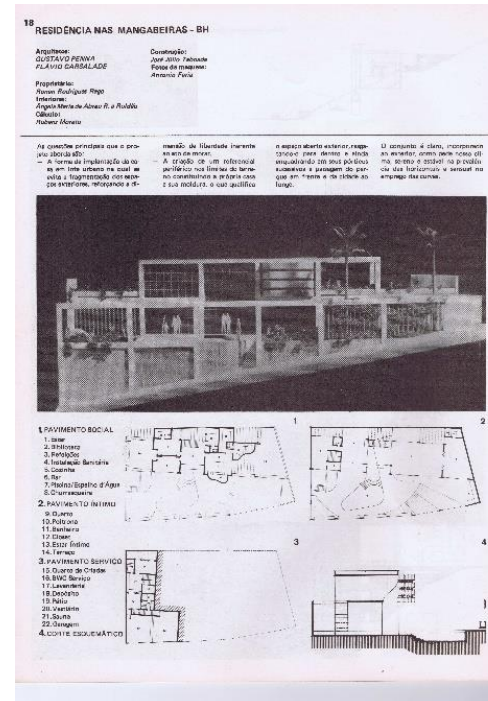

Fonte: Imagens do acervo do escritório Gustavo Penna Arquiteto & Associados, 2018

Ficha desenvolvida pelo Curso de Arquitetura e Urbanismo da PUC Minas, campus Poços de Caldas em Dezembro/2017 para indexação do acervo do Escritório Gustavo Penna Arquiteto & Associados. Parceria PUC Minas Poços de Caldas, GPAGA e KPMO Cultura e Arte. Proibida a reprodução sem autorização prévia. Concepção da ficha: Felipe Florentino, 2018.